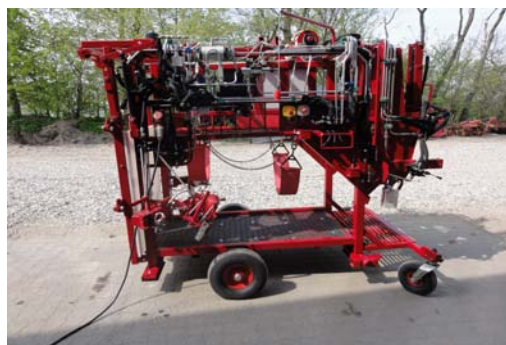

Hydraulisk anlæg er forsynet med tunet 4KW motor og 18 cm³ pumpe.

Har 400 V indtag og 400 V udtag, samt 400 V hovedkabel bøjle 1 eller 2 stk. 230 V kabelbøjle.

Boksen er snævret ind til 700 mm på midte, da dyr er mere rolig, når pladsen mindskes ved sider og frontlæger.

Den nye type forbensholder der mekanisk drejes ind og fange koens ben, leveres med manuel lås eller hydraulisk lås af forben.

Systemet trækkes på plads med en cylinder forsynet med snor, som også holder forbensholder i låst position.

Fordelen ved dette system er, at klovbeskæreren ikke skal ind under dyret for, at lægge manchete på, med stor risiko for at blive sparket, men kan stå i oprejst stilling og ordne processen. Der er justerings muligheder for hvor langt man vil have benet trukket ud til siden, samt hvor højt man vil have benet løftet også afhængig af om begge forben trækkes op - eller det kun er det ene ad gangen.

Bagbensholder er fleksibel med dobbelt påslag for bedre fiksering af benene og for at skåne dyrets led og undgå mærker, samt hydraulisk variabel længde på baglågen, for at sikre ens placering af bagbenet uanset stilling. Bagben trækkes på med cylindre og snor på plastikruller.

Klovstøtter er forsynet med kraftig mange not aksel, tandstang og cylinder, der kræver minimum vedligehold.

Længde, total	3000 mm
Bredde, total	1300 mm
Højde, total	2050 mm
Vægt, total	1250 kg

POMI Industri ApS

Abildvadvej 5, Thorup

DK-9610 Nørager

Tlf. +45 98552000

Fax +45 98552200

[WWW.pomi.dk](http://www.pomi.dk)

Forhandler: