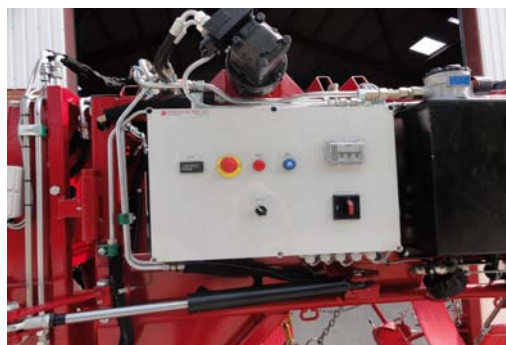

Hydraulisk anlæg er forsynet med tunet 4KW motor og 18 cm³ pumpe.

Har 400 V indtag og 400 V udtag, samt 400 V hovedkabel bøjle 1 eller 2 stk. 230 V kabelbøjle.

Boksen er snævret ind til 700 mm på midte, da dyr er mere rolig, når pladsen mindskes ved sider og frontlæger.

Den nye type forbensholder der mekanisk drejes ind og fange koens ben, leveres med manuel lås eller hydraulisk lås af forben.

Systemet trækkes på plads med en cylinder forsynet med snor, som også holder forbensholder i låst position.

Fordelen ved dette system er, at klovbeskæreren ikke skal ind under dyret for, at lægge manchete på, med stor risiko for at blive sparket, men kan stå i oprejst stilling og ordne processen. Der er justerings muligheder for hvor langt man vil have benet trukket ud til siden, samt hvor højt man vil have benet løftet også afhængig af om begge forben trækkes op - eller det kun er det ene ad gangen.

Bagbensholder er fleksibel med dobbelt påslag for bedre fiksering af benene og for at skåne dyrets led og undgå mærker, samt hydraulisk variabel længde på baglågen, for at sikre ens placering af bagbenet uanset stilling. Bagben trækkes på med cylindre og snor på plastikruller.

Klovstøtter er forsynet med kraftig mange not aksel, tandstang og cylinder, der kræver minimum vedligehold.

Længde, total	3000 mm
Bredde, total	1300 mm
Højde, total	2050 mm
Vægt, total	1250 kg

POMI Industri ApS

Abildvadvej 5, Thorup

DK-9610 Nørager

Tlf. +45 98552000

Fax +45 98552200

[WWW.pomi.dk](http://www.pomi.dk)

Forhandler: