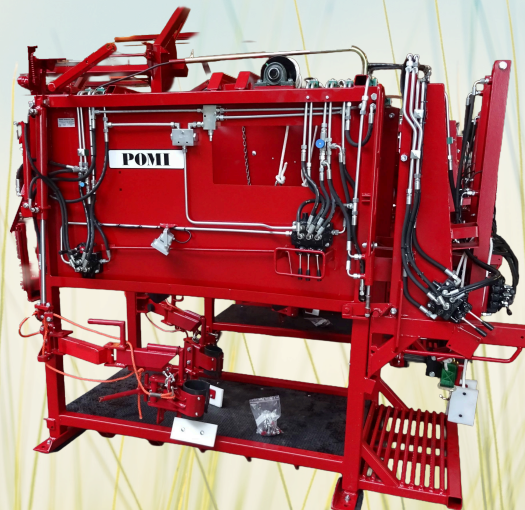

POMI

LANDBRUGSMASKINER DER GØR HVERDAGEN LETTERE

KLOVBESKÆRINGSBOKS

Skånsom & effektiv klovpleje

www.pomi.dk

Effektiv - Flexibel - Sikker

Mobil og professionel klovbeskæringsboks til køer i alle størrelser. Boksen kan justeres i længden og er indsnævret på midten (700 mm) for at skabe roligere dyr. Frontlåger åbner til siden og tilpasser sig koens hals, hvilket giver et godt flow gennem boksen.

Fordele

Spare tid

Variabel

Ergonomisk korrekt

Perfekt til den moderne landmand

Øger dyrevelfærd

Boksen er indsnævret og tilpasser sig koens størrelse, hvilket giver mere rolige dyr og mindre stress under behandlingen.

Ergonomisk & sikker

Hydraulisk benløft og fiksering gør, at klovbeskæreren kan arbejde oprejst uden at komme under dyret, hvilket øger sikkerheden.

Effektivitet

Kraftig konstruktion og slidstærke komponenter sikrer lang levetid og minimalt vedligehold.

Længde	300mm
Bredde	1300mm
Højde	2050mm
Vægt	1000kg

POMI

LANDBRUGSMASKINER DER GØR HVERDAGEN LETTERE

Made in Denmark

POMI Industri ApS

Abildvadvej 5
9610 Nørager
Denmark

+45 98 55 20 00
Pomi@pomi.dk

+45 40 34 20 10
Poul@pomi.dk